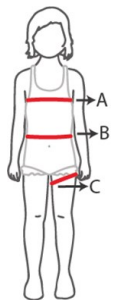

Hjälpmedel i hemmet • Bad & Dusch • Badkläder

Art nr: KV-GH-PP34 – KV-GH-PP1516

Kes-vir Baddräkt halterneck är en baddräkt för barn mellan 3-16 år med inkontinens. Baddräkten är unik på grund av att man inte behöver ett extra inkontinensskydd i underdelen/badbyxan. "Två i ett"-yttertyget på badkläderna är som en vanlig baddräkt men med inbyggda innerbyxor som har ett vattentätt tyg, gjorda av andningsbar PU-belagd polyester. Yttertyget är gjort av en blandning av polyamid och elastan för att uppnå en mjuk och smidig komfort. Baddräktens underdel har justerbara band på benmuddarna för att kunna få en praktisk och snygg passform och är enkla att spänna åt.

Symboler:

Ingen PVC eller Latex

Tvåtråd

REF

Art nr KV-GH-PP34 – KV-GH-PP1516

OBS! För att kunna uppnå en fullgod funktion utan läckage är det viktigt att man mäter noggrant samt att spänna åt de justerbara banden noggrant. Ta hjälp av figuren till höger, hur du ska mäta och jämför dina mått mot tabellen. Mät med hjälp av ett måttband. Tänk på att hålla måttbandet sträckt när du mäter.